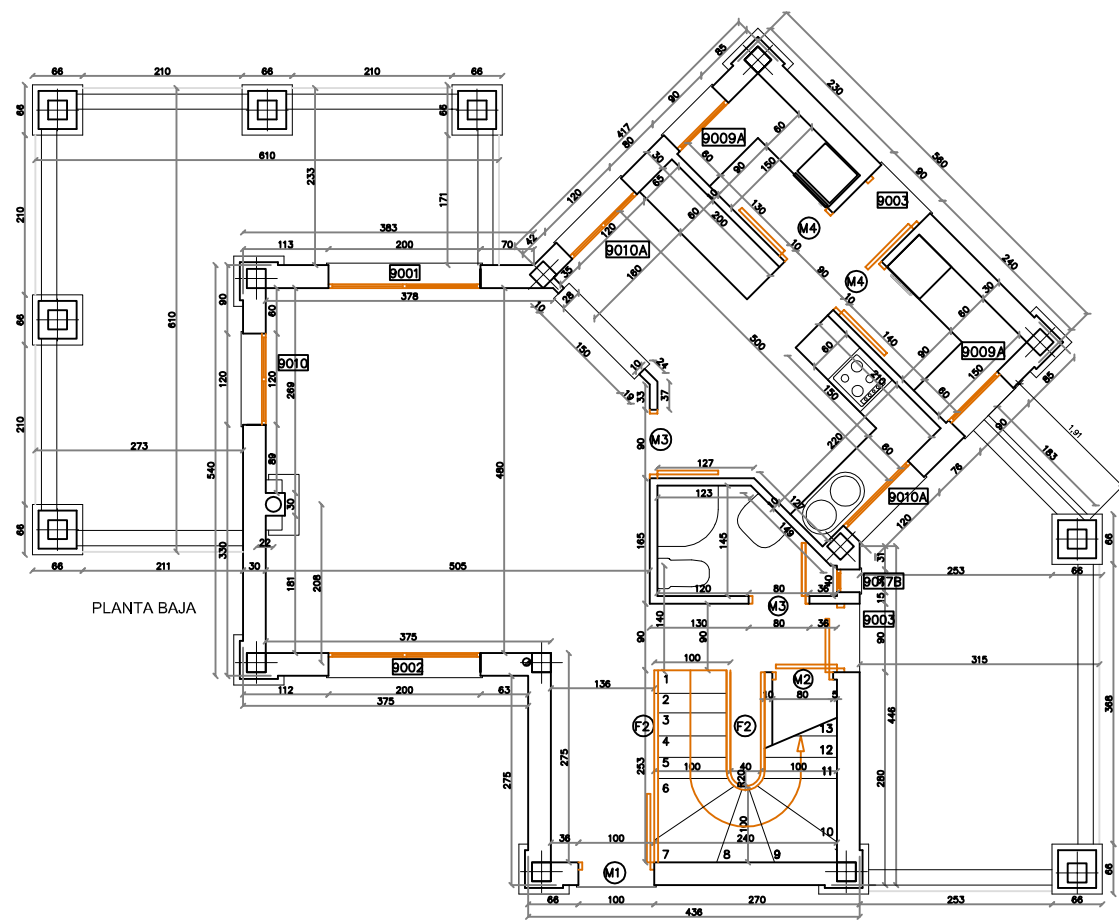

PLANTA BAJA

PLANTA PRIMERA

PERDIGUERA A

PLANTA BAJA

PLANTA PRIMERA

SUP. CONSTRUIDA VIVIENDA	
SUP. CONSTRUIDA PLANTA BAJA	70.00 m <sup>2</sup>
SUP. CONSTRUIDA PLANTA PRIMERA	61.75 m <sup>2</sup>
SUP. CONSTRUIDA PORCHES	19.60 m <sup>2</sup> (39.20/2)
<b>TOTAL SUPERFICIE CONSTRUIDA</b>	<b>151.35 m<sup>2</sup></b>

PROYECTO BASICO Y DE EJECUCION <b>VIVIENDA UNIFAMILIAR</b> FINCA LAS CONQUETAS, CRUCE F-30 Y F-28 - TORREPACHECO - MURCIA		PLANO N° <b>2</b>
PLANTA BAJA Y PLANTA PRIMERA MOBILIARIO, USOS, SUPERFICIES, COTAS Y REFERENCIAS DE CARPINTERIA		ESCALA 1/50
PROMOTOR MAR MENOR GOLF & RESORT S.L.		0236VCONQ PERDIGUERA_A.DWG
FRANCISCO CAVAS GARCIA - JESUS R. ORTIN AVILES - JOSE R. LOPEZ MUÑOZ ARQUITECTOS		SEPTIEMBRE 2002