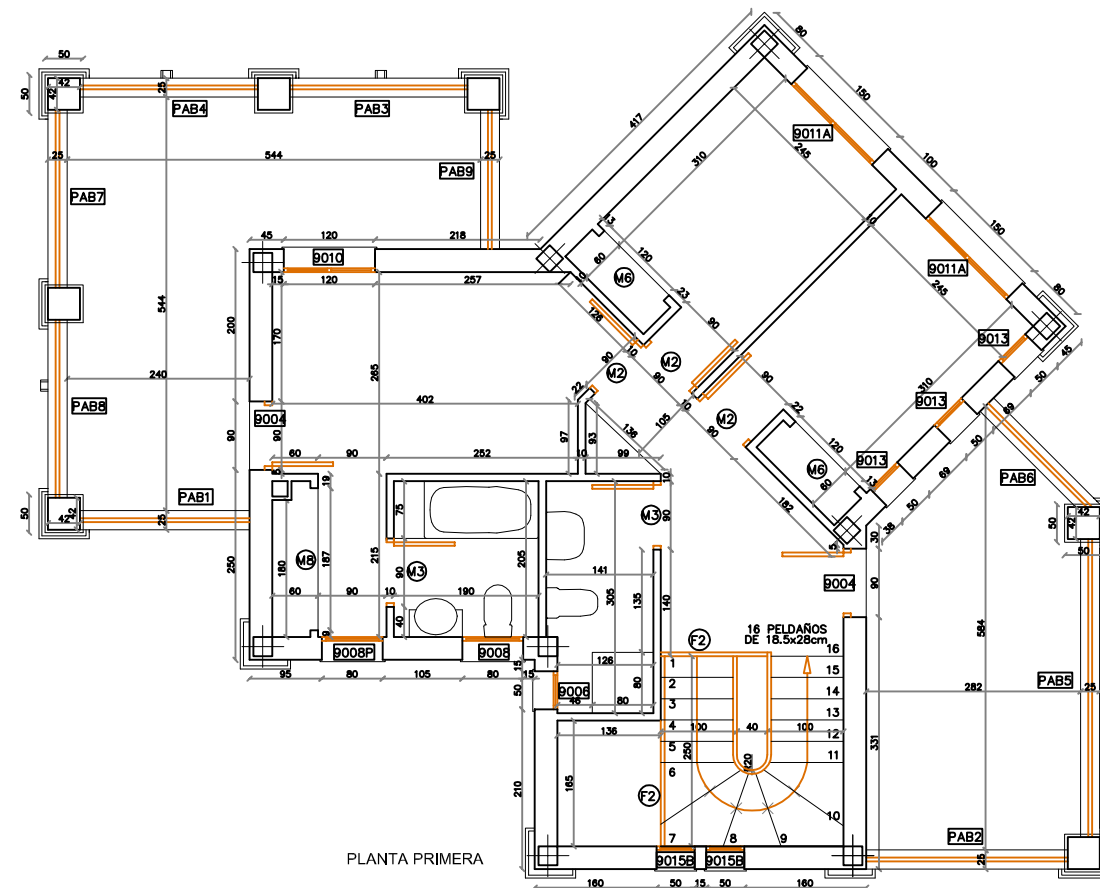

PLANTA BAJA

PLANTA PRIMERA

PERDIGUERA A

PLANTA BAJA

PLANTA PRIMERA

SUP. CONSTRUIDA VIVIENDA	
SUP. CONSTRUIDA PLANTA BAJA	70.00 m <sup>2</sup>
SUP. CONSTRUIDA PLANTA PRIMERA	61.75 m <sup>2</sup>
SUP. CONSTRUIDA PORCHES	19.60 m <sup>2</sup> (39.20/2)
<b>TOTAL SUPERFICIE CONSTRUIDA</b>	<b>151.35 m<sup>2</sup></b>

PROYECTO BASICO Y DE EJECUCION <b>VIVIENDA UNIFAMILIAR</b> FINCA LAS CONQUETAS, CRUCE F-30 Y F-28 - TORREPACHECO - MURCIA		PLANO N° <b>2</b>
PLANTA BAJA Y PLANTA PRIMERA MOBILIARIO, USOS, SUPERFICIES, COTAS Y REFERENCIAS DE CARPINTERIA		ESCALA 1/50
PROMOTOR MAR MENOR GOLF & RESORT S.L.		0236VCONQ PERDIGUERA_A.DWG
FRANCISCO CAVAS GARCIA - JESUS R. ORTIN AVILES - JOSE R. LOPEZ MUÑOZ ARQUITECTOS		SEPTIEMBRE 2002