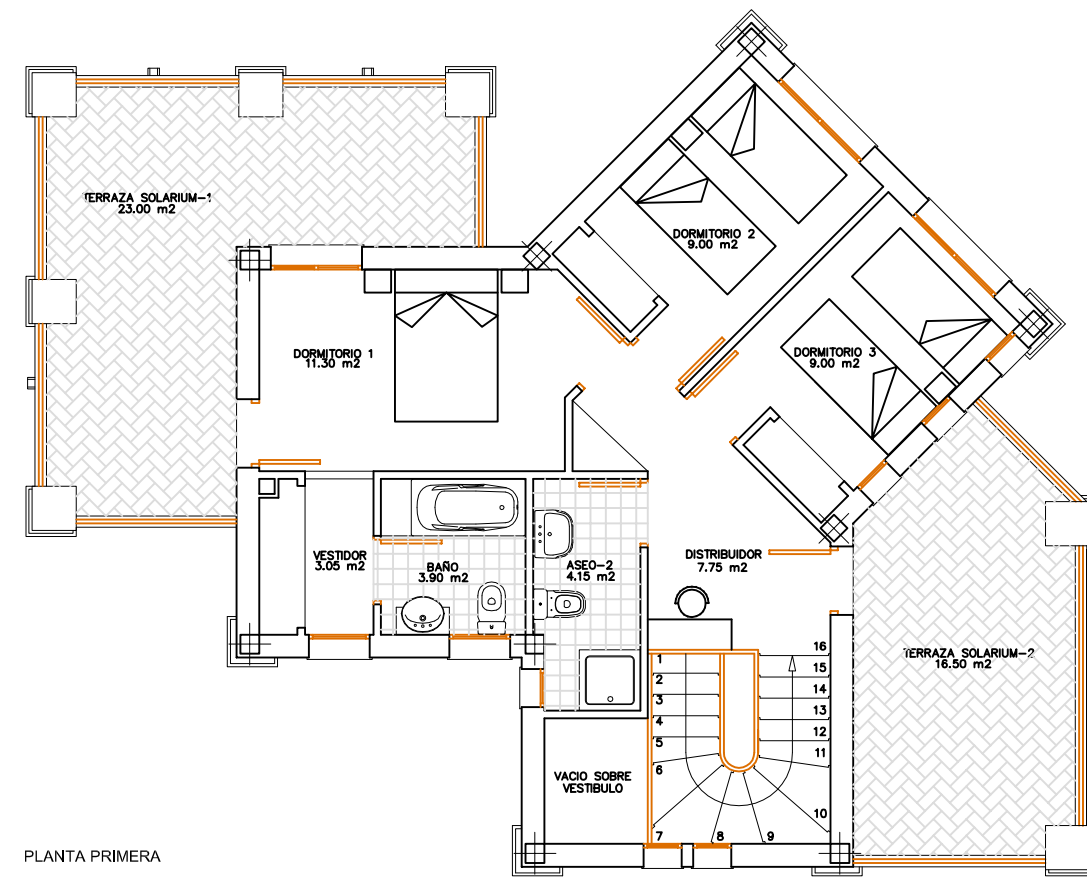

PLANTA BAJA

PLANTA PRIMERA

PERDIGUERA A

PLANTA BAJA

PLANTA PRIMERA

SUP. CONSTRUIDA VIVIENDA	
SUP. CONSTRUIDA PLANTA BAJA	70.00 m <sup>2</sup>
SUP. CONSTRUIDA PLANTA PRIMERA	61.75 m <sup>2</sup>
SUP. CONSTRUIDA PORCHES	19.60 m <sup>2</sup> (39.20/2)
<b>TOTAL SUPERFICIE CONSTRUIDA</b>	<b>151.35 m<sup>2</sup></b>

PROYECTO BASICO Y DE EJECUCION <b>VIVIENDA UNIFAMILIAR</b> FINCA LAS CONQUETAS, CRUCE F-30 Y F-28 - TORREPACHECO - MURCIA		PLANO N° <b>2</b>
PLANTA BAJA Y PLANTA PRIMERA MOBILIARIO, USOS, SUPERFICIES, COTAS Y REFERENCIAS DE CARPINTERIA		ESCALA 1/50
PROMOTOR MAR MENOR GOLF & RESORT S.L.		0236VCONQ PERDIGUERA_A.DWG
FRANCISCO CAVAS GARCIA - JESUS R. ORTIN AVILES - JOSE R. LOPEZ MUÑOZ ARQUITECTOS		SEPTIEMBRE 2002