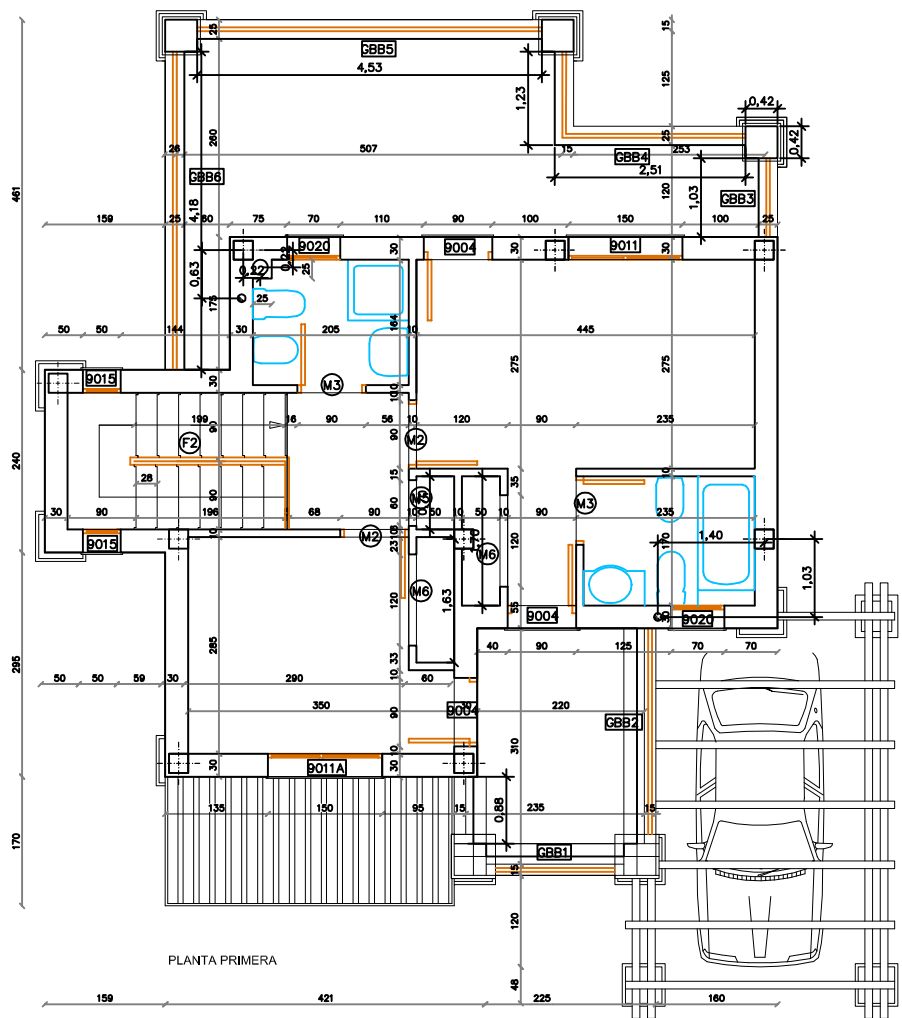

PLANTA BAJA  
MOB., USOS Y SUPERFICIES

PLANTA PRIMERA  
MOB., USOS Y SUPERFICIES

GALERA B

PLANTA BAJA  
COTAS Y REF. CARPINTERIA

PLANTA PRIMERA

SUP. CONSTRUIDA VIVIENDA	
SUP. CONSTRUIDA PLANTA BAJA	64.30 m2
SUP. CONSTRUIDA PLANTA PRIMERA	51.75 m2
SUP. CONSTRUIDA PORCHES	10.60 m2 (21.20/2)
<b>TOTAL SUPERFICIE CONSTRUIDA</b>	<b>126.65 m2</b>

	PROYECTO BASICO Y DE EJECUCION <b>VIVIENDA UNIFAMILIAR</b> FINCA LAS CONQUETAS, CRUCE F-30 Y F-28 - TORREPACHECO - MURCIA	PLANO N° <b>2</b>
	PLANTA BAJA Y PLANTA PRIMERA MOBILIARIO, USOS, SUPERFICIES, COTAS Y REFERENCIAS DE CARPINTERIA	ESCALA 1/50
PROMOTOR MAR MENOR GOLF & RESORT S.L.		0236VCONQ GALERA_B.DWG
FRANCISCO CAVAS GARCIA - JESUS R. ORTIN AVILES - JOSE R. LOPEZ MUÑOZ ARQUITECTOS		
SEPTIEMBRE 2002		