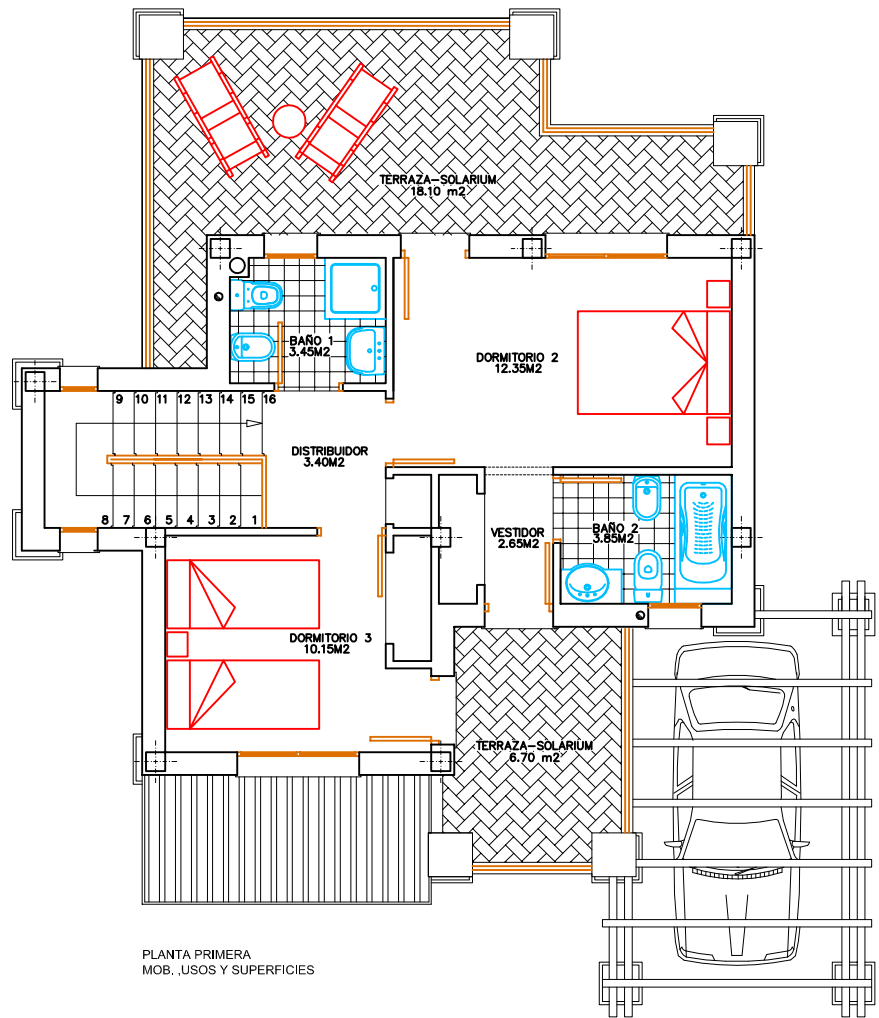

PLANTA BAJA  
MOB., USOS Y SUPERFICIES

PLANTA PRIMERA  
MOB., USOS Y SUPERFICIES

GALERA B

PLANTA BAJA  
COTAS Y REF. CARPINTERIA

PLANTA PRIMERA

SUP. CONSTRUIDA VIVIENDA	
SUP. CONSTRUIDA PLANTA BAJA	64.30 m2
SUP. CONSTRUIDA PLANTA PRIMERA	51.75 m2
SUP. CONSTRUIDA PORCHES	10.60 m2 (21.20/2)
<b>TOTAL SUPERFICIE CONSTRUIDA</b>	<b>126.65 m2</b>

	PROYECTO BASICO Y DE EJECUCION <b>VIVIENDA UNIFAMILIAR</b> FINCA LAS CONQUETAS, CRUCE F-30 Y F-28 - TORREPACHECO - MURCIA	PLANO N° <b>2</b>
	PLANTA BAJA Y PLANTA PRIMERA MOBILIARIO, USOS, SUPERFICIES, COTAS Y REFERENCIAS DE CARPINTERIA	ESCALA 1/50
PROMOTOR MAR MENOR GOLF & RESORT S.L.		0236VCONQ GALERA_B.DWG
FRANCISCO CAVAS GARCIA - JESUS R. ORTIN AVILES - JOSE R. LOPEZ MUÑOZ ARQUITECTOS		
SEPTIEMBRE 2002		