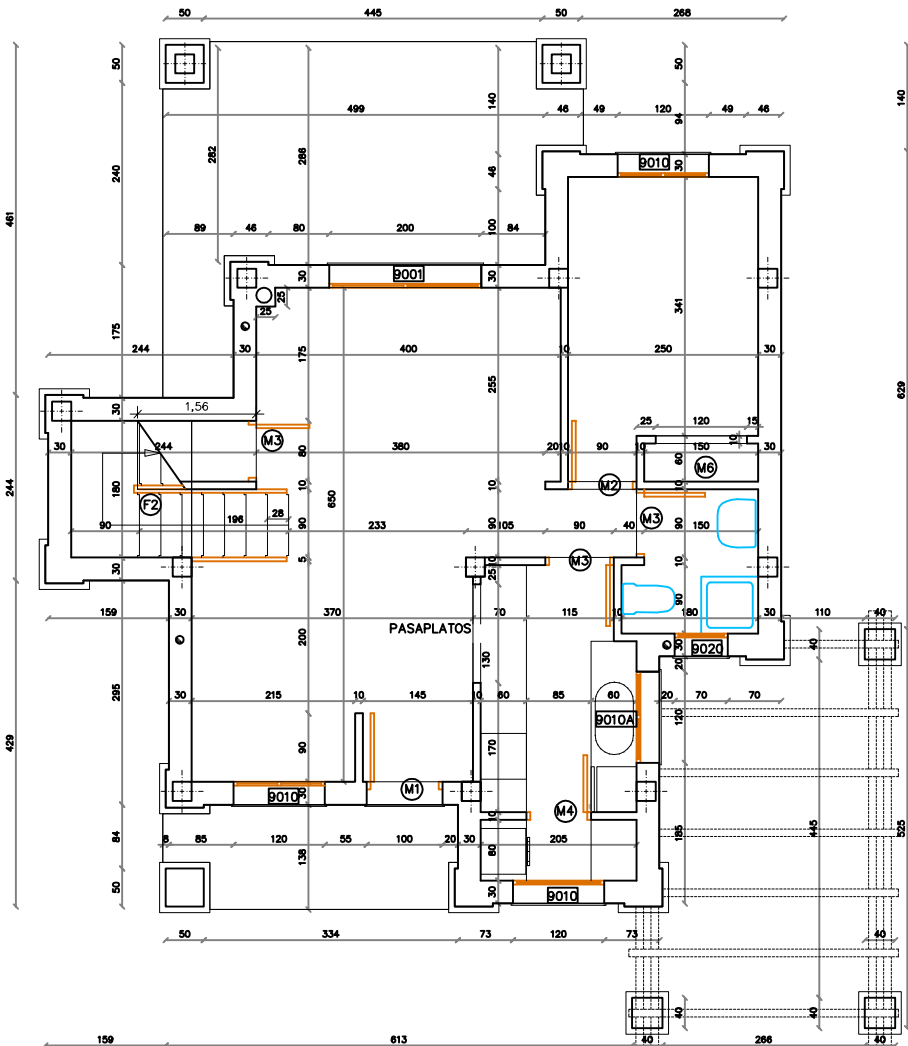

PLANTA BAJA  
MOB., USOS Y SUPERFICIES

PLANTA PRIMERA  
MOB., USOS Y SUPERFICIES

GALERA B

PLANTA BAJA  
COTAS Y REF. CARPINTERIA

PLANTA PRIMERA

SUP. CONSTRUIDA VIVIENDA	
SUP. CONSTRUIDA PLANTA BAJA	64.30 m2
SUP. CONSTRUIDA PLANTA PRIMERA	51.75 m2
SUP. CONSTRUIDA PORCHES	10.60 m2 (21.20/2)
<b>TOTAL SUPERFICIE CONSTRUIDA</b>	<b>126.65 m2</b>

	PROYECTO BASICO Y DE EJECUCION <b>VIVIENDA UNIFAMILIAR</b> FINCA LAS CONQUETAS, CRUCE F-30 Y F-28 - TORREPACHECO - MURCIA	PLANO N° <b>2</b>
	PLANTA BAJA Y PLANTA PRIMERA MOBILIARIO, USOS, SUPERFICIES, COTAS Y REFERENCIAS DE CARPINTERIA	ESCALA 1/50
PROMOTOR MAR MENOR GOLF & RESORT S.L.		0236VCONQ GALERA_B.DWG
FRANCISCO CAVAS GARCIA - JESUS R. ORTIN AVILES - JOSE R. LOPEZ MUÑOZ ARQUITECTOS		
SEPTIEMBRE 2002		